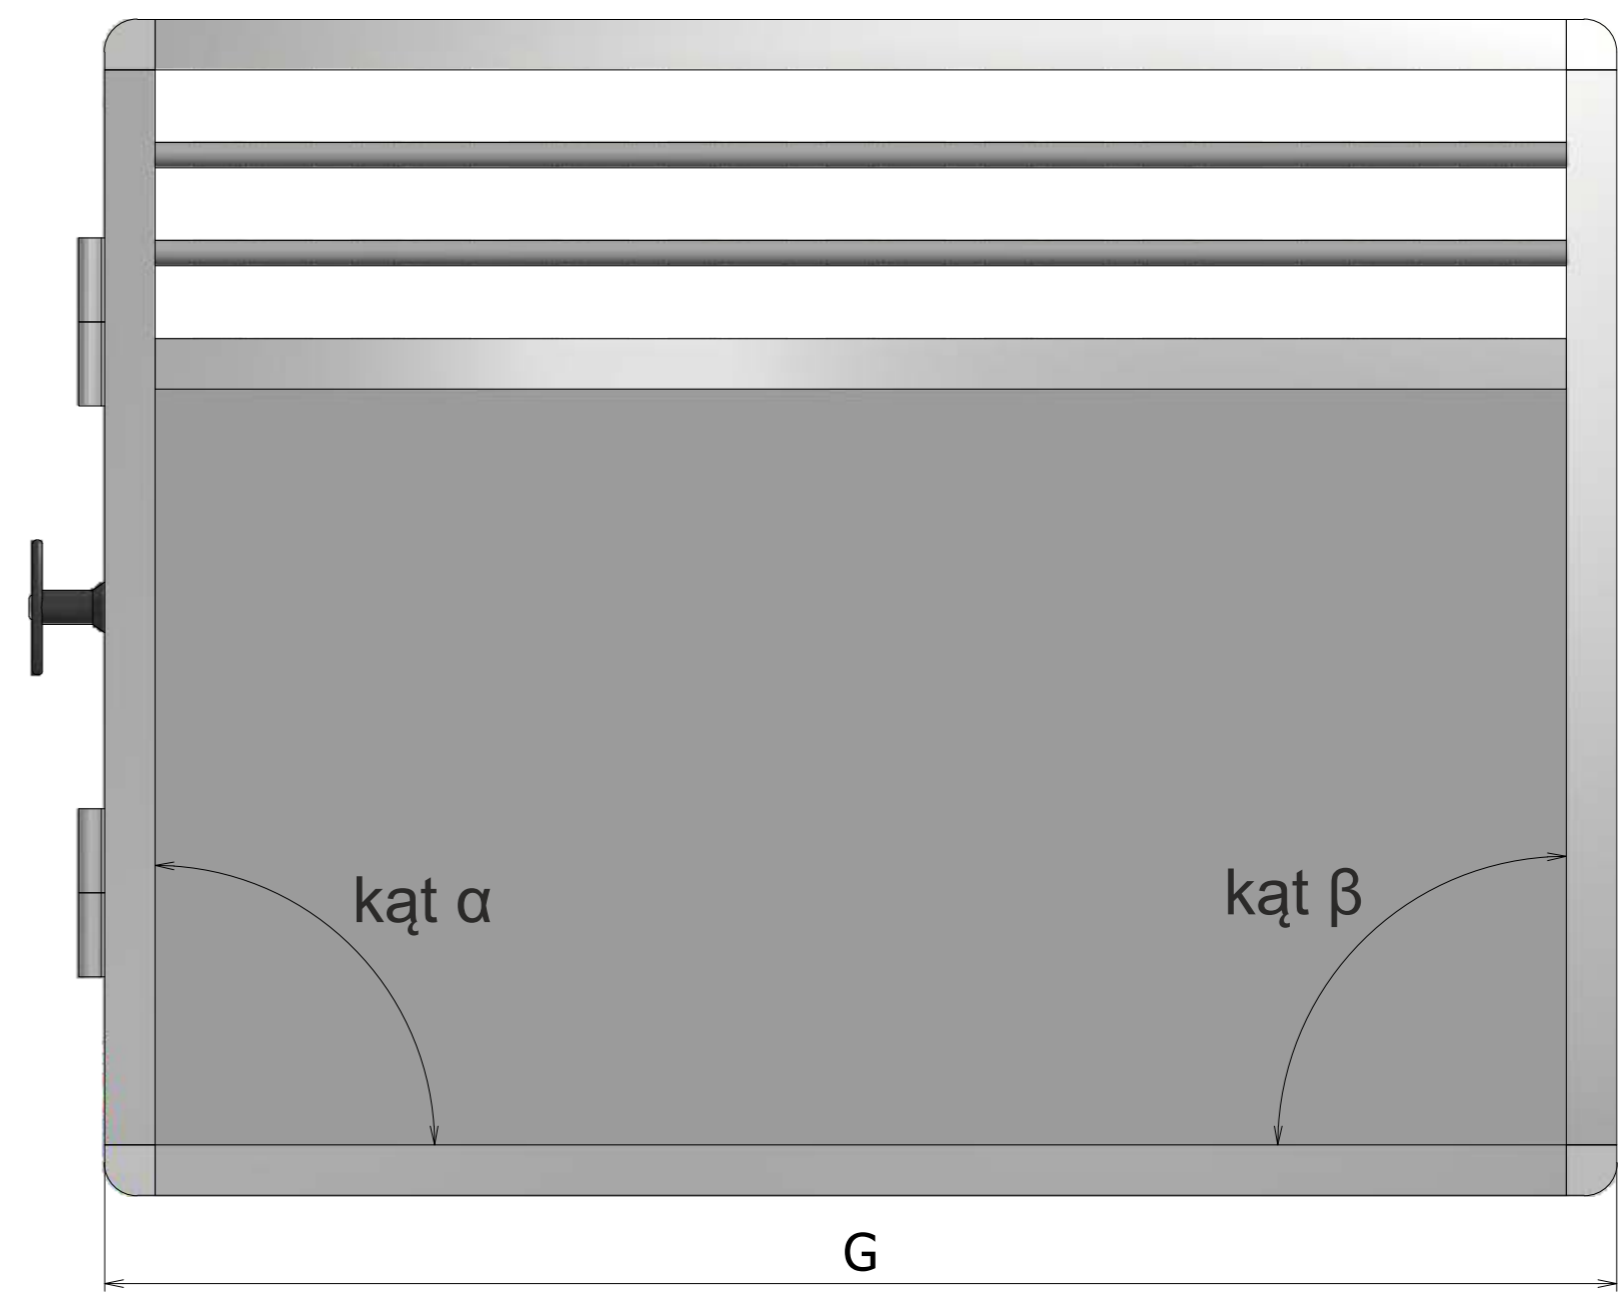

8 7 6 5 4 3 2 1

Scm
Gcm
Hcm
SZcm
kąt α ^o
kąt β ^o

Omega System
omegaanimalsport.pl
klatki@omegasystem.pl

8 7 6 5 4 3 2 1