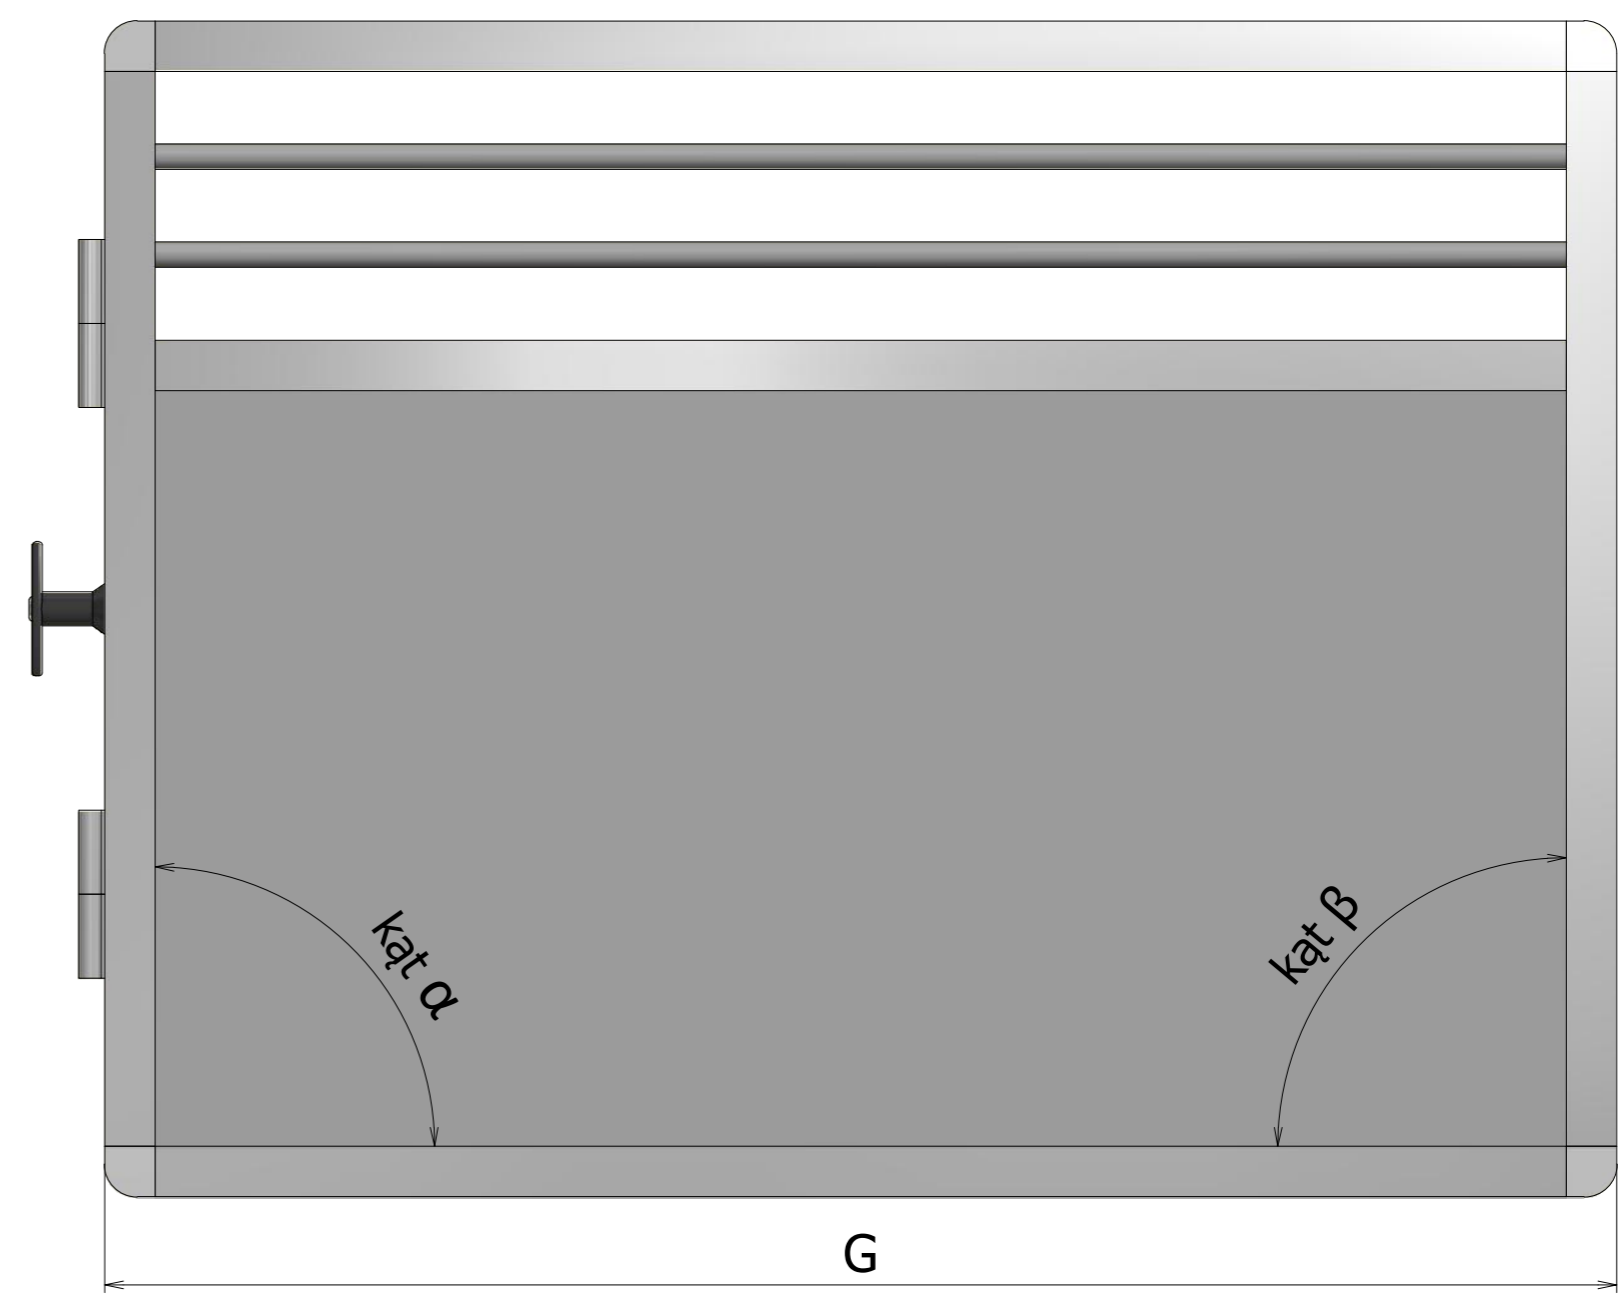

8 7 6 5 4 3 2 1

Scm
Gcm
Hcm
SZcm
kąt α°
kąt β°

Omega System
 omegaanimalsport.pl
 klatki@omegasystem.pl

8 7 6 5 4 3 2 1