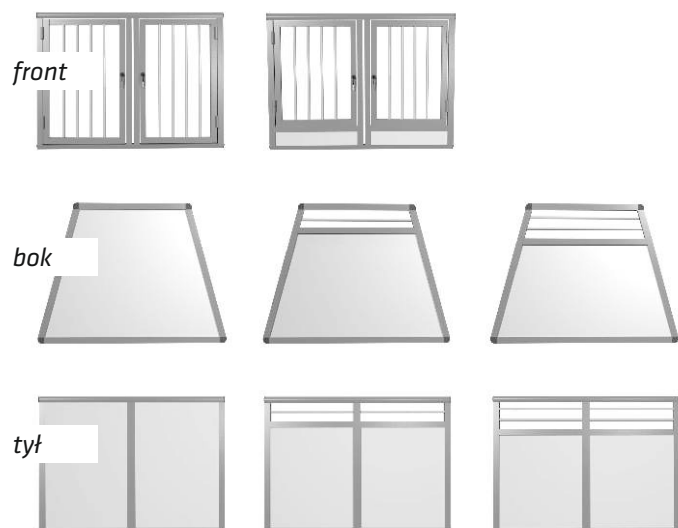

OPCJE WYKONANIA

klatka pojedyncza

klatka podwójna

Estetyka i wykonanie na najwyższym poziomie!

tel. kom. 601-506-862
tel. kom. 601-633-613
tel. 32 762-80-10
klatki@omeganimalsport.pl

www.omeganimalsport.pl

Profesjonalne
KLATKI
TRANSPORTOWE
dla psów

Trwałe, Estetyczne, Funkcjonalne, Najwyższa jakość!

Profesjonalne klatki transportowe

Trwałe, Estetyczne, Funkcjonalne, Najwyższa jakość!

dla zawodowców

dla hodowców

dla miłośników psów

Klatki wykonywane są na indywidualne zamówienie z **lekkich, bezpiecznych i trwałych, zamkniętych profili aluminiowych** - standardowo w kolorze srebrnym mat. Podłoga wykonana jest ze sklejki wodoodpornej laminowanej, ścianki natomiast z lekkiego i odpornego materiału. Istnieje możliwość wykonania klatki **do każdego typu samochodu**. Kształt klatki może być dopasowany do wnętrza bagażnika. Istnieje możliwość wykonania klatek **dla jednego lub dwóch psów oraz zabudowanie klatkami dowolnej przestrzeni bagażowej dla kilku psów. Podróżowanie z psami w klatce jest wygodne i bezpieczne.**