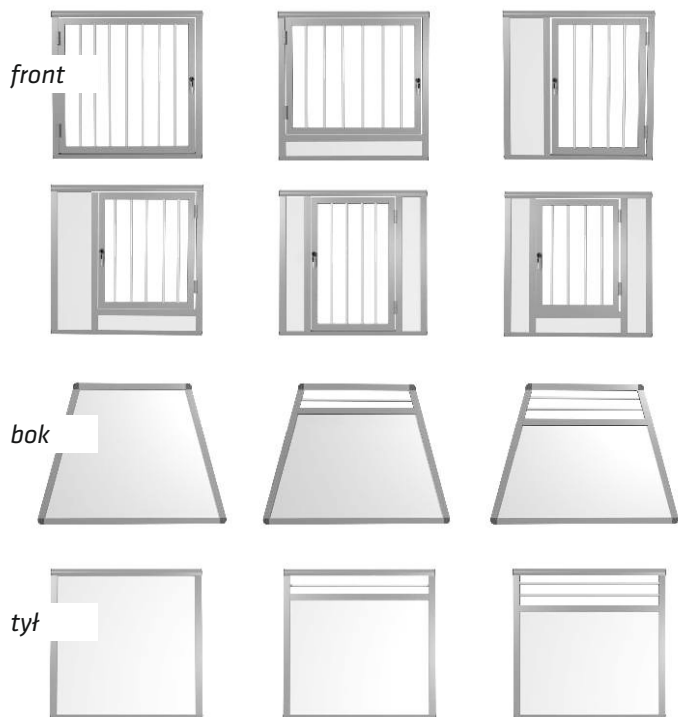

OPCJE WYKONANIA

klatka pojedyncza

klatka podwójna

Estetyka i wykonanie na najwyższym poziomie!

tel. kom. 601-506-862
tel. kom. 601-633-613
tel. 32 762-80-10
klatki@omeganimalsport.pl

www.omeganimalsport.pl

Profesjonalne
KLATKI
TRANSPORTOWE
dla psów

Trwałe, Estetyczne, Funkcjonalne, Najwyższa jakość!

Profesjonalne klatki transportowe

Trwałe, Estetyczne, Funkcjonalne, Najwyższa jakość!

dla zawodowców

dla hodowców

dla miłośników psów

Klatki wykonywane są na indywidualne zamówienie z **lekkich, bezpiecznych i trwałych, zamkniętych profili aluminiowych** - standardowo w kolorze srebrnym mat. Podłoga wykonana jest ze sklejki wodoodpornej laminowanej, ścianki natomiast z lekkiego i odpornego materiału. Istnieje możliwość wykonania klatki **do każdego typu samochodu**. Kształt klatki może być dopasowany do wnętrza bagażnika. Istnieje możliwość wykonania klatek **dla jednego lub dwóch psów oraz zabudowanie klatkami dowolnej przestrzeni bagażowej dla kilku psów. Podróżowanie z psami w klatce jest wygodne i bezpieczne.**